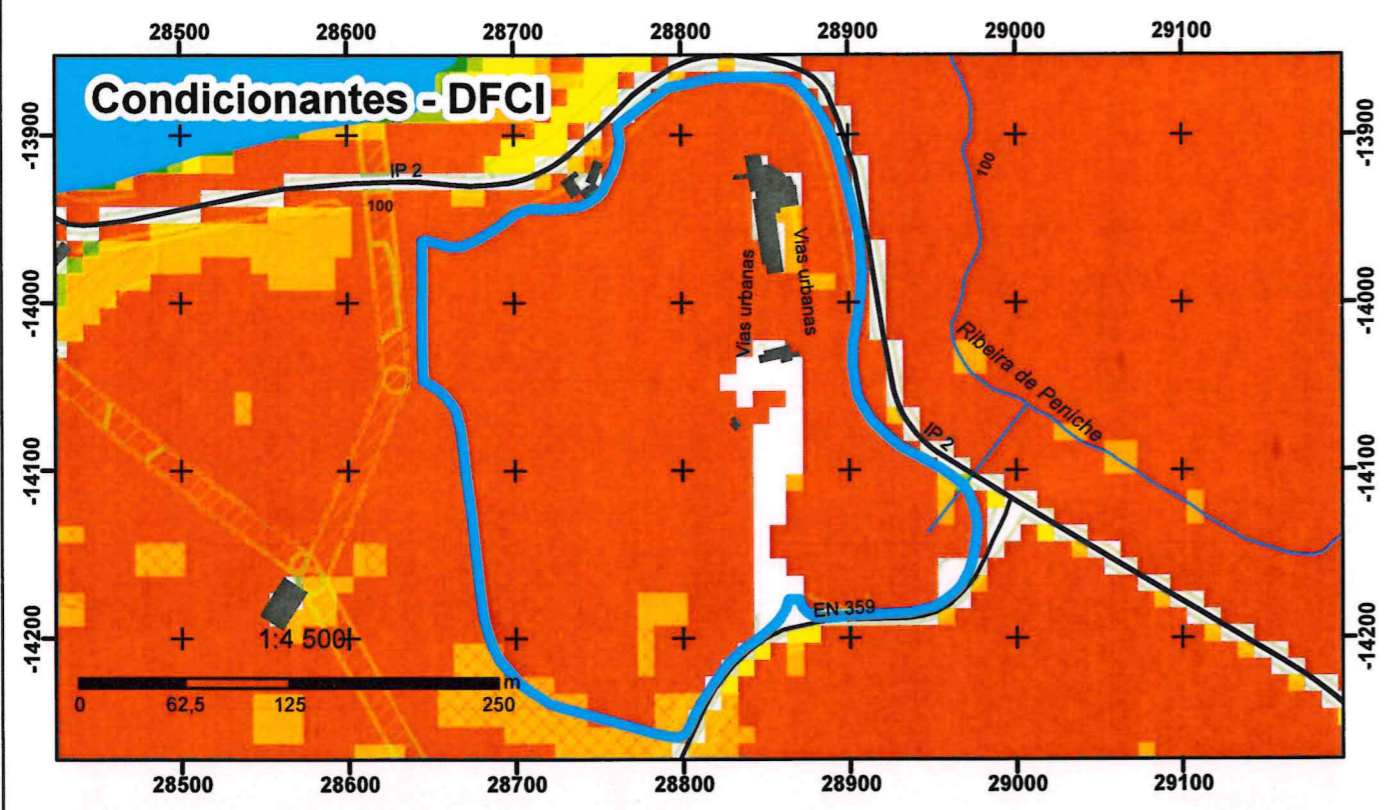

CÂMARA MUNICIPAL NISA

Requerente:
Local: Complexo Turístico do Tejo
Freguesia: União das Freguesias de Arez e Amieira do Tejo

PLANTA DE ENQUADRAMENTO EM PDM

- Limite Complexo Turístico do Tejo
- Rede Primária
- Restantes elementos da Faixa de Gestão
- Média
- Muito Baixa
- Muito Alta
- Baixa
- Alta

Handwritten signatures and notes in blue ink:
 J. P. ...
 J. P. ...
 H. Cruz
 V. ...

- Faixa de 50 metros
 - Limite Complexo Turístico do Tejo
- Ocupação do solo**
- Albufeira
 - Eucaliptos
 - Mato
 - Olival
 - Olival+Mato
 - Pinheiros

Sistema de Coordenadas: ETRS_1989_TM06-Portugal
 Datum: ETRS 1989
 Projecção: Transverse Mercator Date: 02/01/2026