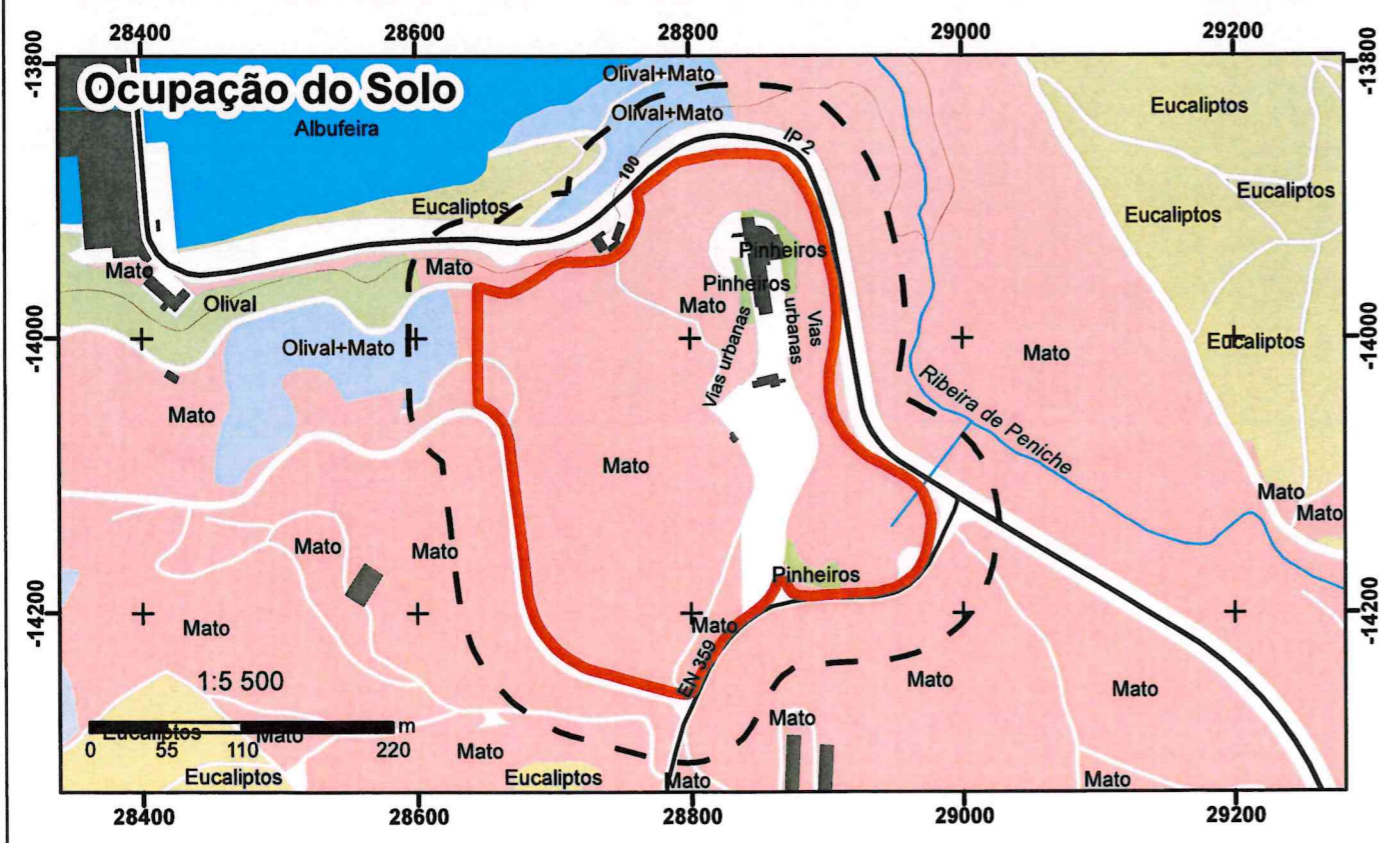

CÂMARA MUNICIPAL NISA

Requerente:
Local: Complexo Turístico do Tejo
Freguesia: União das Freguesias de Arez e Amieira do Tejo

PLANTA DE ENQUADRAMENTO EM PDM

- Limite Complexo Turístico do Tejo
- Rede Primária
- Restantes elementos da Faixa de Gestão
- Média
- Muito Baixa
- Muito Alta
- Baixa
- Alta

Handwritten signatures and notes in blue ink:
 J. P. ...
 J. P. ...
 H. Cruz
 V. ...

- Faixa de 50 metros
 - Limite Complexo Turístico do Tejo
- Ocupação do solo**
- Albufeira
 - Eucaliptos
 - Mato
 - Olival
 - Olival+Mato
 - Pinheiros

Sistema de Coordenadas: ETRS_1989_TM06-Portugal
 Datum: ETRS 1989
 Projecção: Transverse Mercator Date: 02/01/2026